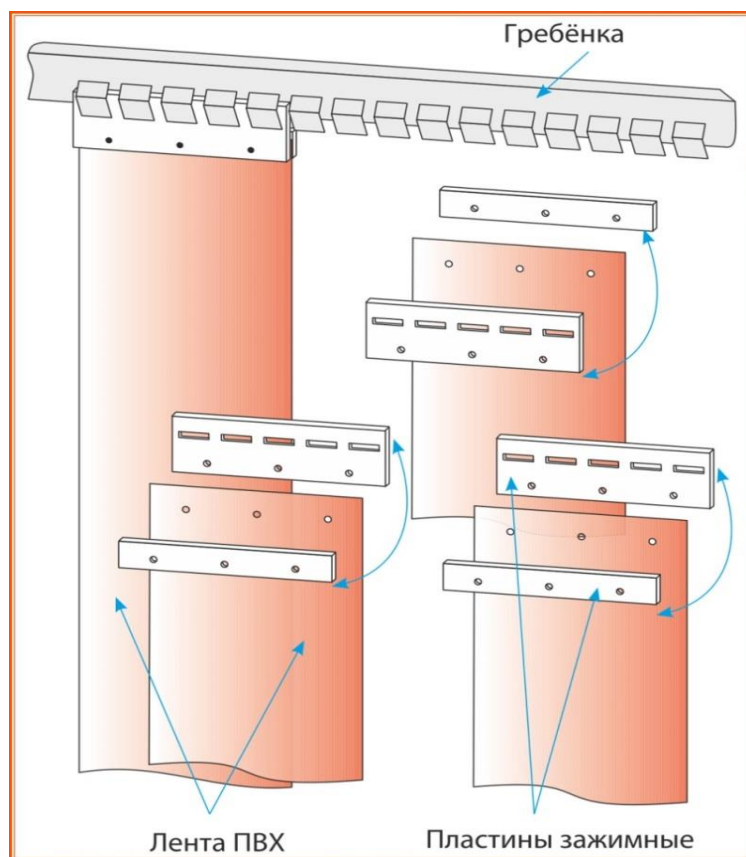

141101, Россия, Московская обл.,
г. Щёлково, ул. Заводская, д. 2

+7 (495) 745-01-37
+7 (800) 700-01-37

www.profolod.ru
www.profpanel.ru